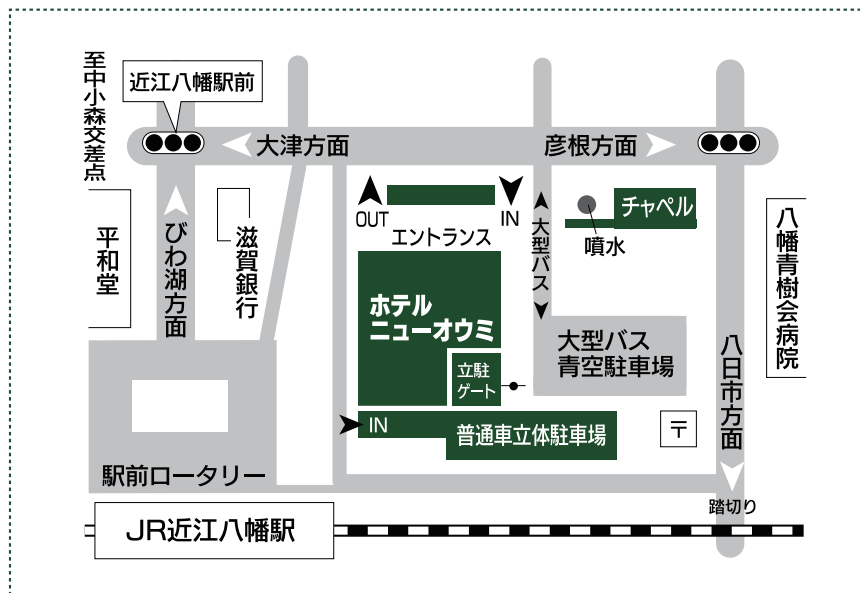

# Hotel Map ホテル周辺地図

## 交通のご案内

**電車なら** JR 近江八幡駅北口より徒歩 1 分  
 京都・大阪方面より・・・新幹線京都駅乗換え、JR 琵琶湖線京都駅より新快速で 32 分  
 東京・名古屋方面より・・・新幹線米原駅乗換え、JR 琵琶湖線米原駅より新快速で 18 分

**お車なら** 名神高速竜王インターから車で約 15 分  
 竜王 I.C 降りて右折 ⇒ 西横関交差点右折 ⇒ 国道 8 号線 ⇒ 東川交差点左折  
 ⇒ 中小森交差点右折 ⇒ 約 1km ⇒ 進行方向右にホテルニューオウミ